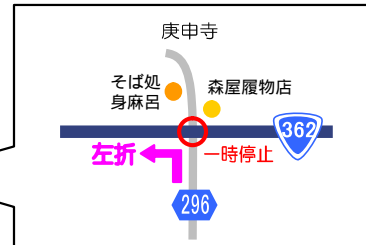

株式会社ソルエナジー 所在地

浜松インターからお越しの方 (約30分)

浜松インター出口、浜北天竜方面へ左折
 県道65号線 左折 笠井中学前を通過
 国道152号線 内野入口交差点を右折
 県道296号線 新原下善交差点を左折
 国道362号線 左折
 直進435m 右手

浜松西インターからお越しの方 (約30分)

浜松西インター出口、浜北天竜方面へ左折
 赤松坂交差点を左折
 国道362号線 都田テクノ北交差点を右折
 直進2.7km 左手

電車でお越しの方 (徒歩約11分)

天竜浜名湖鉄道 宮口駅下車
 国道362号線 右折
 直進800m 右手