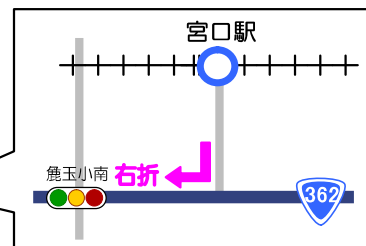

株式会社ソルエナジー 所在地

浜松インターからお越しの方 (約30分)

浜松インター出口、浜北天竜方面へ左折
 県道65号線 左折 笠井中学前を通過
 国道152号線 内野入口交差点を右折
 県道296号線 新原下善交差点を左折
 国道362号線 左折
 直進435m 右手

浜松西インターからお越しの方 (約30分)

浜松西インター出口、浜北天竜方面へ左折
 赤松坂交差点を左折
 国道362号線 都田テクノ北交差点を右折
 直進2.7km 左手

電車でお越しの方 (徒歩約11分)

天竜浜名湖鉄道 宮口駅下車
 国道362号線 右折
 直進800m 右手